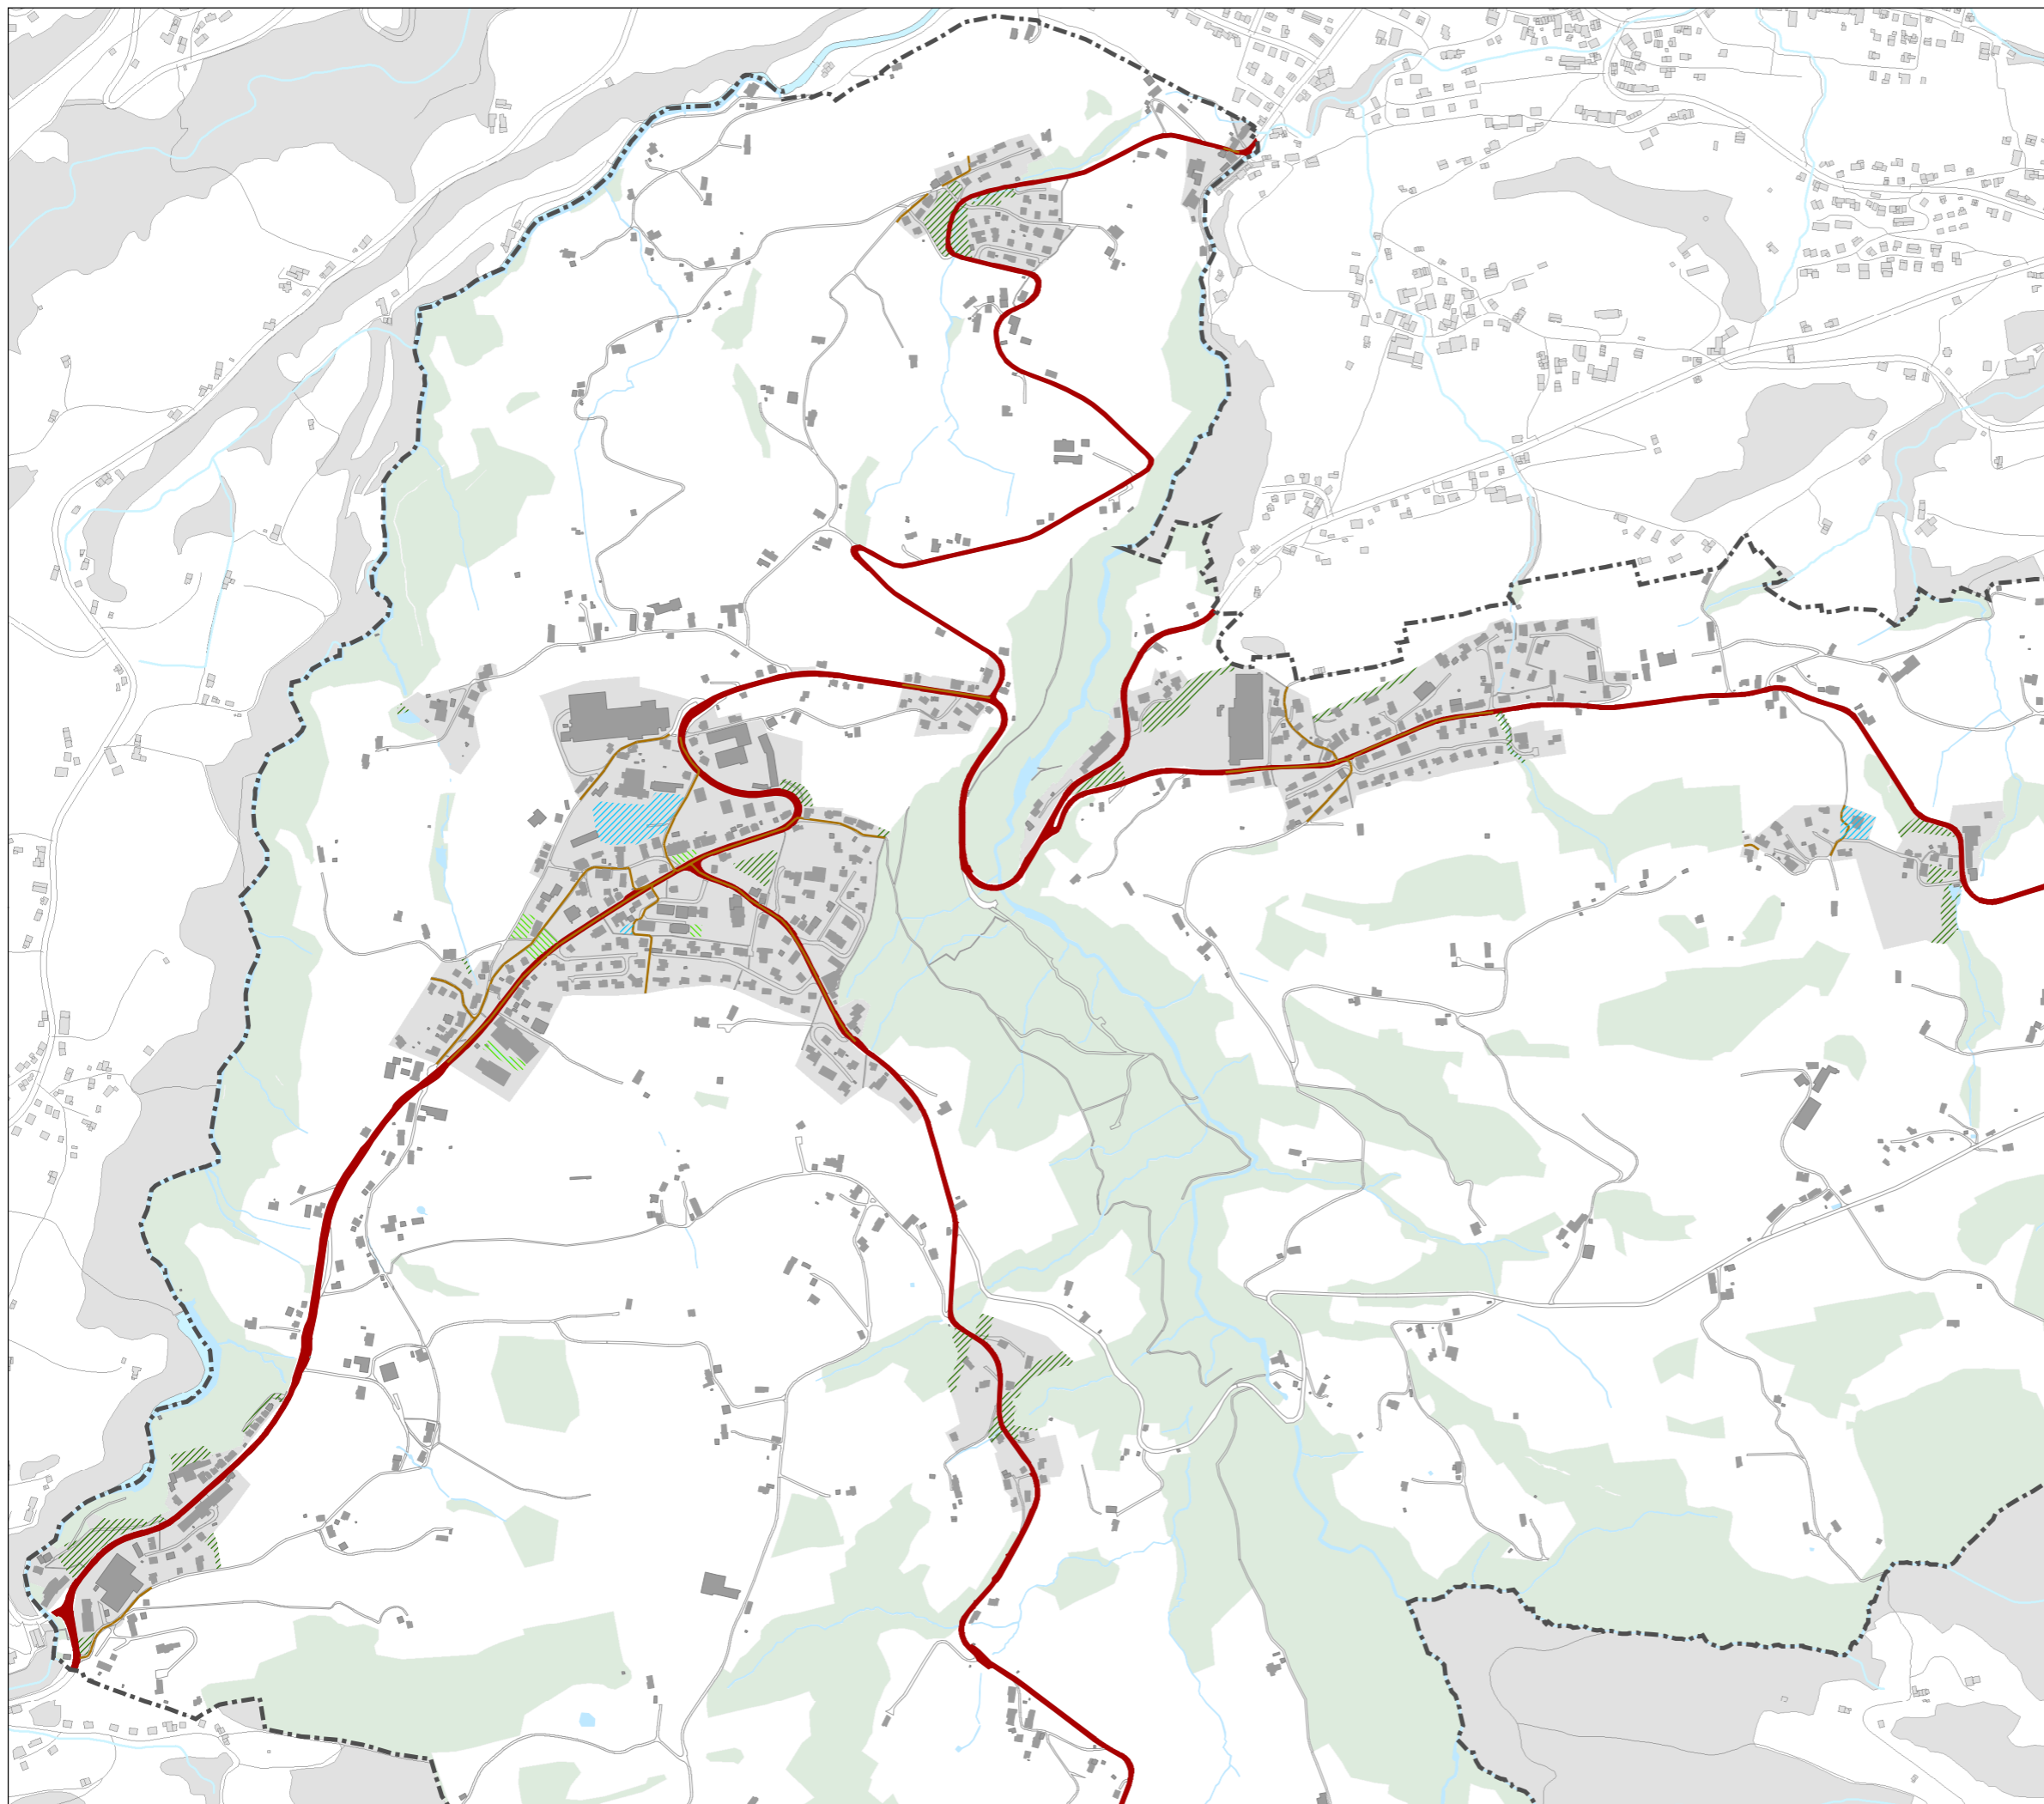

Gemeinde Wolfhalden AR Grün- und Freiräume

Legende

-  wichtige Grün- und Freiräume
-  Grünzone gemäss Zonenplan
-  Spiel- und Sportplätze
-  Langsamverkehr, kantonal (innerhalb Bauzone)
-  Hauptverkehrsstrasse

Hinweise

-  Bauzone gemäss Zonenplan
-  Gewässer gemäss Zonenplan
-  Wald gemäss Zonenplan
-  Gebäude

Quellenangaben:

Amtliche Vermessung Geoinfo AG, Februar 2018
Zonenplan, ERR Raumplaner AG, Oktober 2018

Plandatum: 09.04.2019