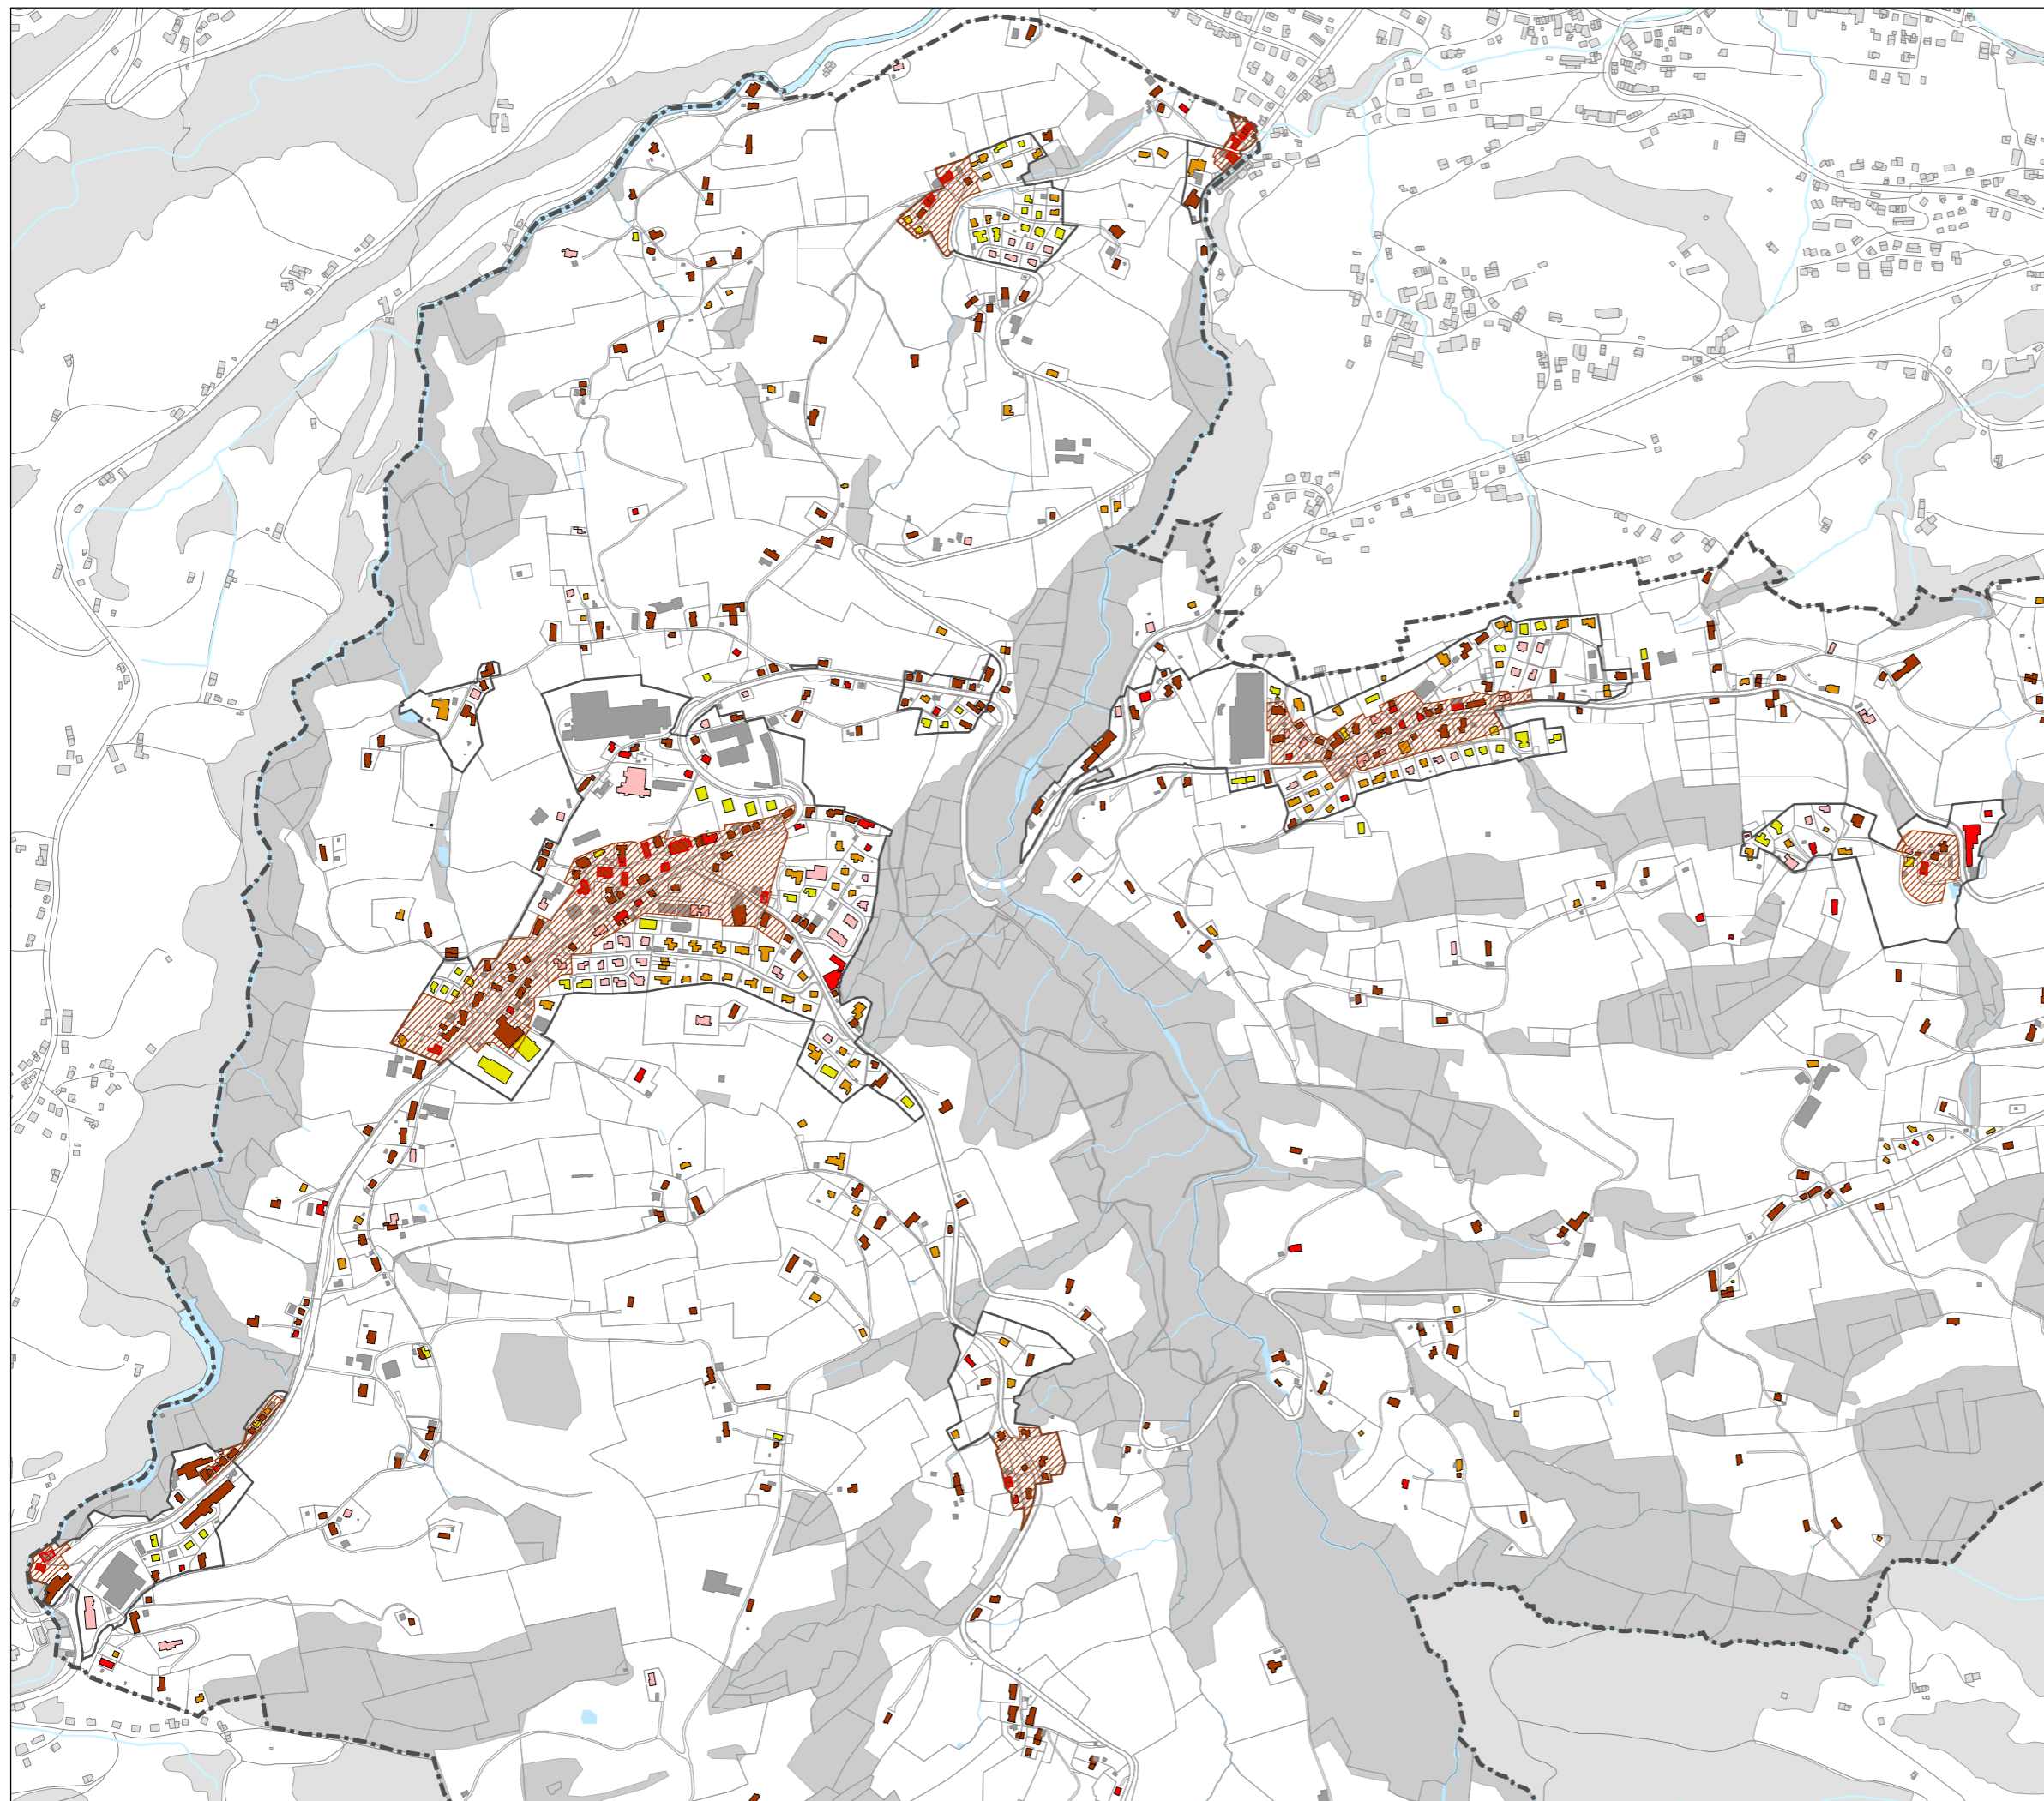

Gemeinde Wolfhalden AR Bauperiode

Legende

Bauperiode

- vor 1919
- 1919 bis 1960
- 1961 bis 1980
- 1981 bis 2000
- 2001 bis 2018
- ohne Angabe

Schutzelemente

- Ortsbildschutzgebiete
- Kulturobjekte

Hinweise

- Bauzone gemäss Zonenplan
- Gewässer gemäss Zonenplan
- Wald gemäss Zonenplan

Quellenangaben:

GWR, Bundesamt für Statistik, Juli 2017
Amtliche Vermessung Geoinfo AG, Februar 2018
Zonenplan, ERR Raumplaner AG, Juli 2018

Plandatum: 17.01.2019